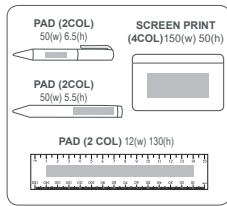

PENC314

Dara Pencil Case - 30cm
600D | 235(w) 80(h)

| | | | | |
|----|----|---|---|----|
| SW | GR | B | N | BU |
| C | L | Y | O | R |

PENC315

Dara Stationery Set - 30cm
600D | 235(w) 80(h)

| | | | | |
|----|----|---|---|----|
| SW | GR | B | N | BU |
| C | L | Y | O | R |

PENC314

Dara Pencil Case - 15cm
300D & 600D | 235(w) 80(h)

SUB

Side colours

| | | | | |
|----|----|---|---|----|
| SW | GR | B | N | BU |
| C | L | Y | O | R |

PENC314

Dara Stationery Set - 15cm
300D & 600D | 235(w) 80(h)