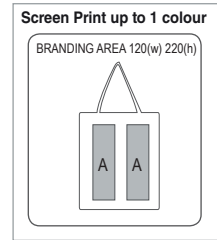

Leatherette & denim | 350(w) 380(h) 80(d)

GR B BR CR

**BAG294**  
**Maude Tote Leatherette Bag**

Leatherette | 350(w) 380(h) 80(d)

GR B BR ST

**BAG293**  
**Ankita Tote Leatherette Bag**

Leatherette | 350(w) 380(h)

GR B BR CR

**BAG312**  
**Pia Leatherette Bag**

Leatherette & denim | 380(w) 380(h) 110(d)

GR B BR CR

**BAG279**  
Melina Leatherette Toiletry Bag  
Leatherette | 200(w) 160(h) 100(d)

**BAG280**  
Niko Leatherette Toiletry Bag  
Leatherette | 205(w) 150(h) 150(d)